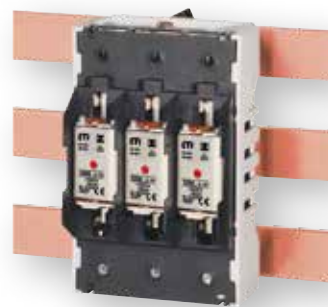

* Pri poistkových odpínačoch HVL-B 000 je možné použiť iba poistky veľkosti 000 (00C)

** Ochranné kryty sú v tabuľke príslušenstvo

*** Pripojenie: spodná / horná časť (prečítajte si pozorne Návod na montáž, aby sa zabránilo zlému spojeniu!)

PTV-B 00 ...